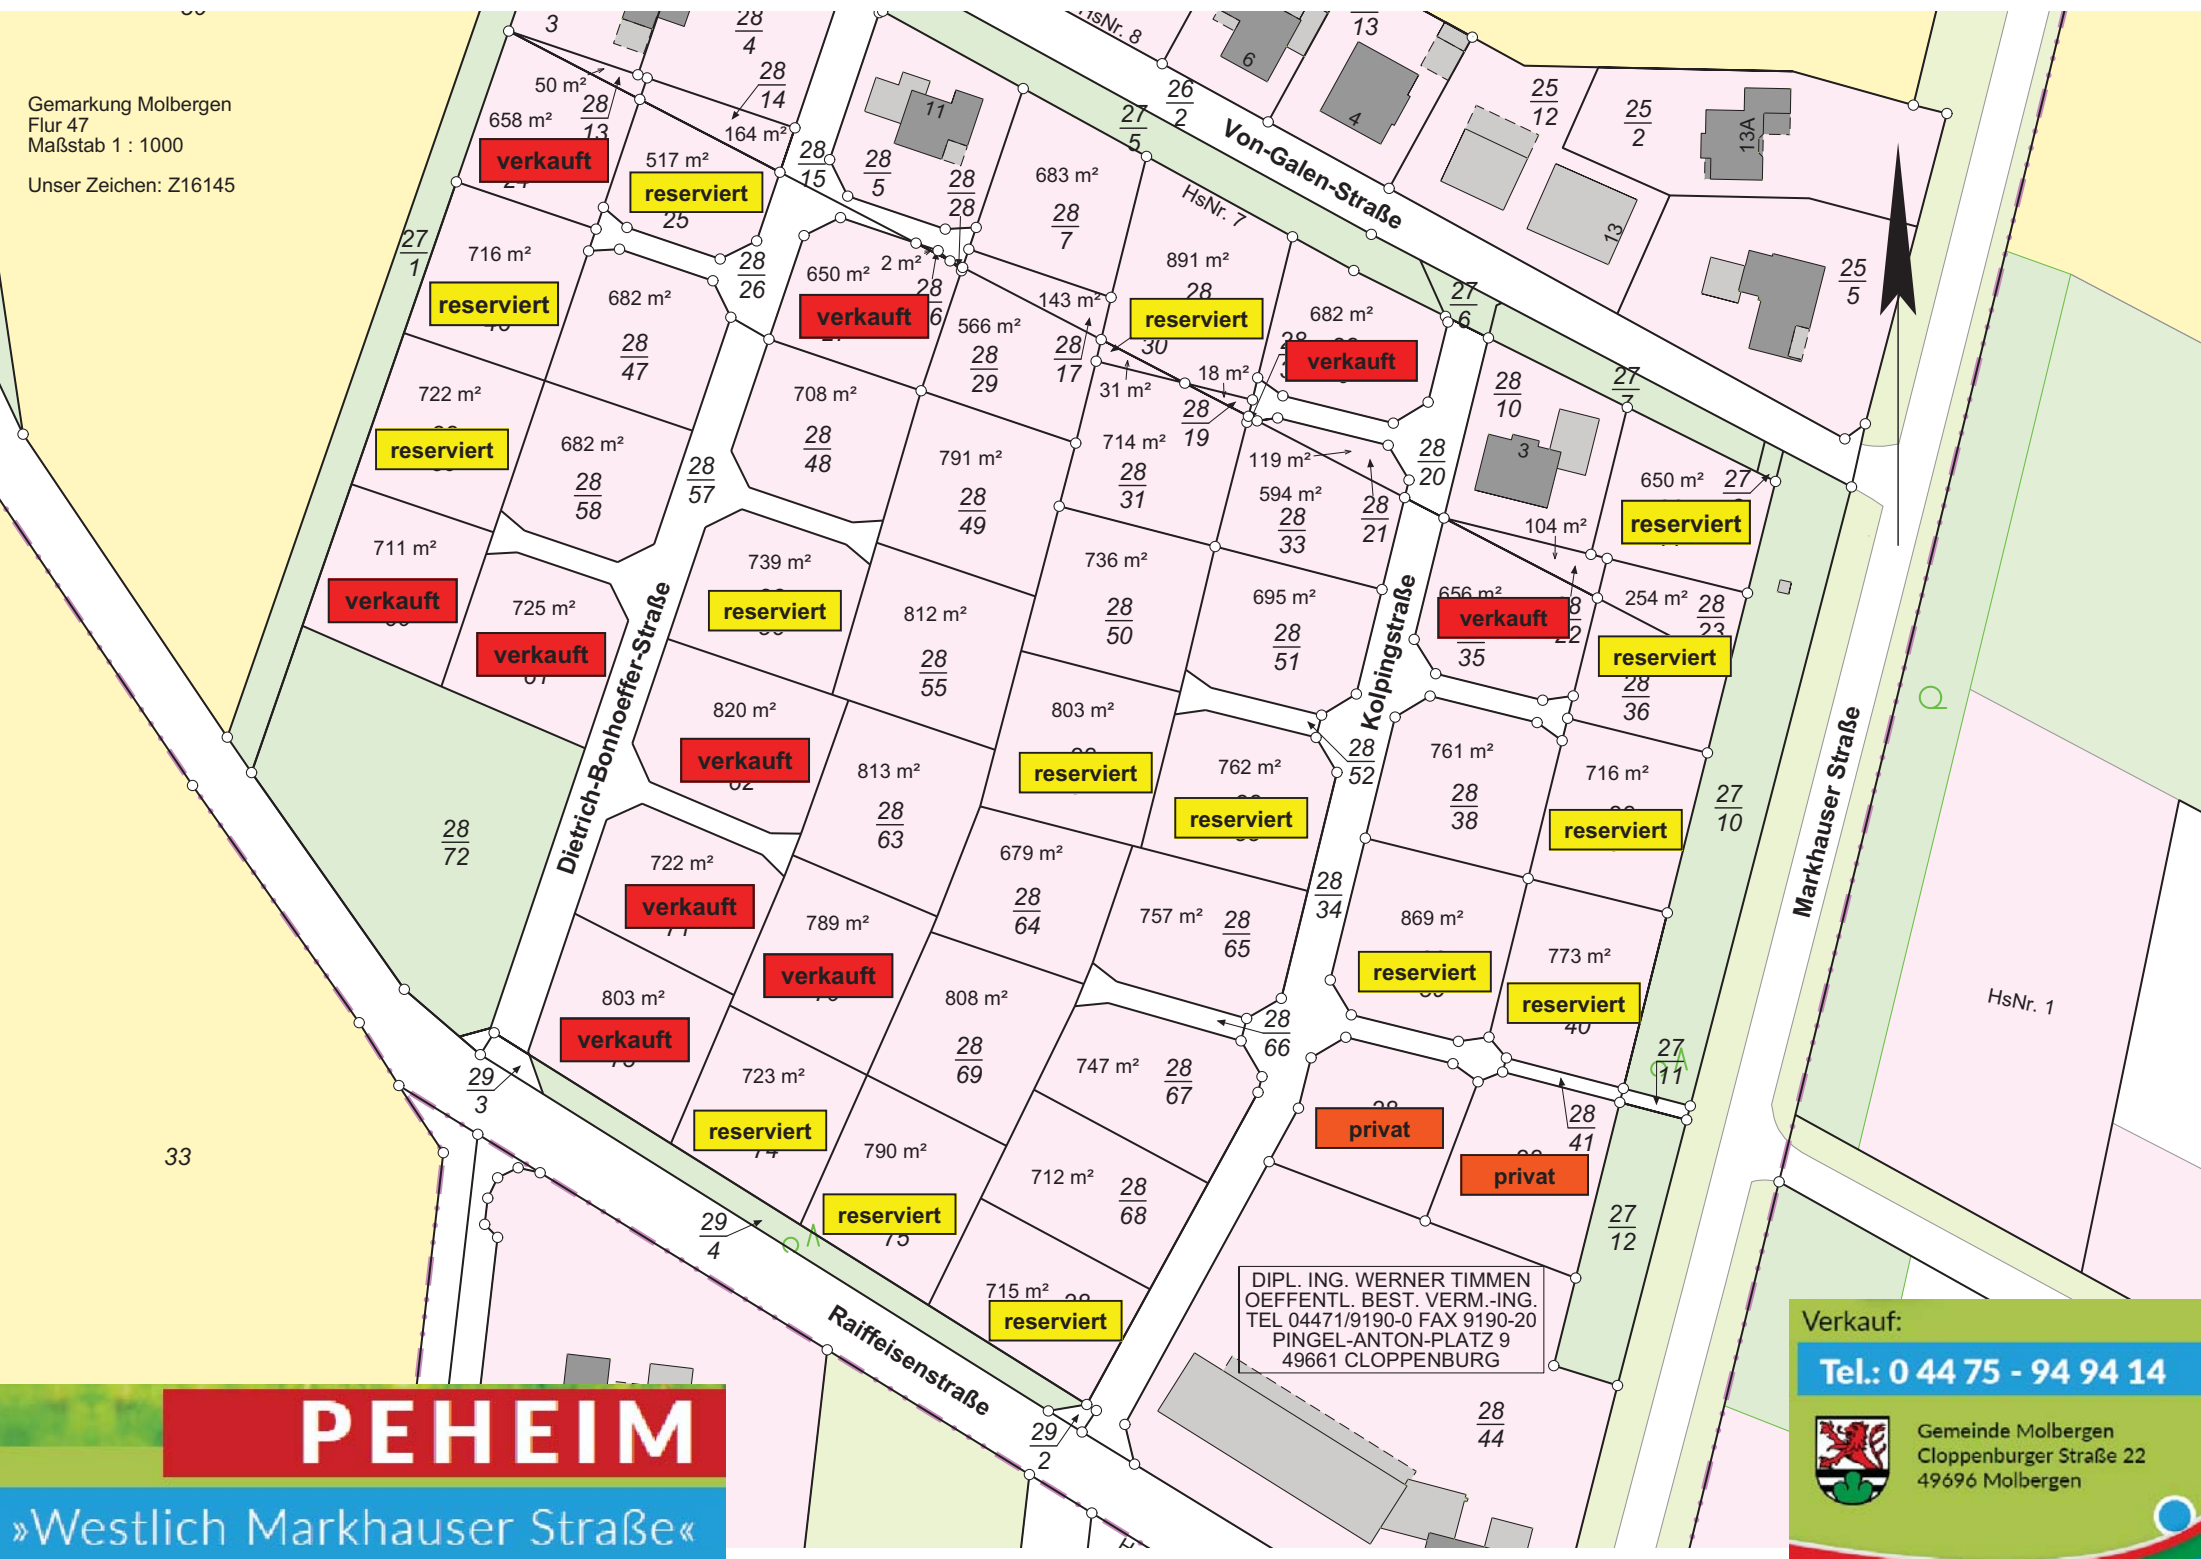

Gemarkung Molbergen
 Flur 47
 Maßstab 1 : 1000
 Unser Zeichen: Z16145

DIPL. ING. WERNER TIMMEN
 ÖFFENTL. BEST. VERM.-ING.
 TEL 04471/9190-0 FAX 9190-20
 PINGEL-ANTON-PLATZ 9
 49661 CLOPPENBURG

Verkauf:
Tel.: 0 44 75 - 94 94 14

Gemeinde Molbergen
 Cloppener Straße 22
 49696 Molbergen

PEHEIM

»Westlich Markhauser Straße«

33