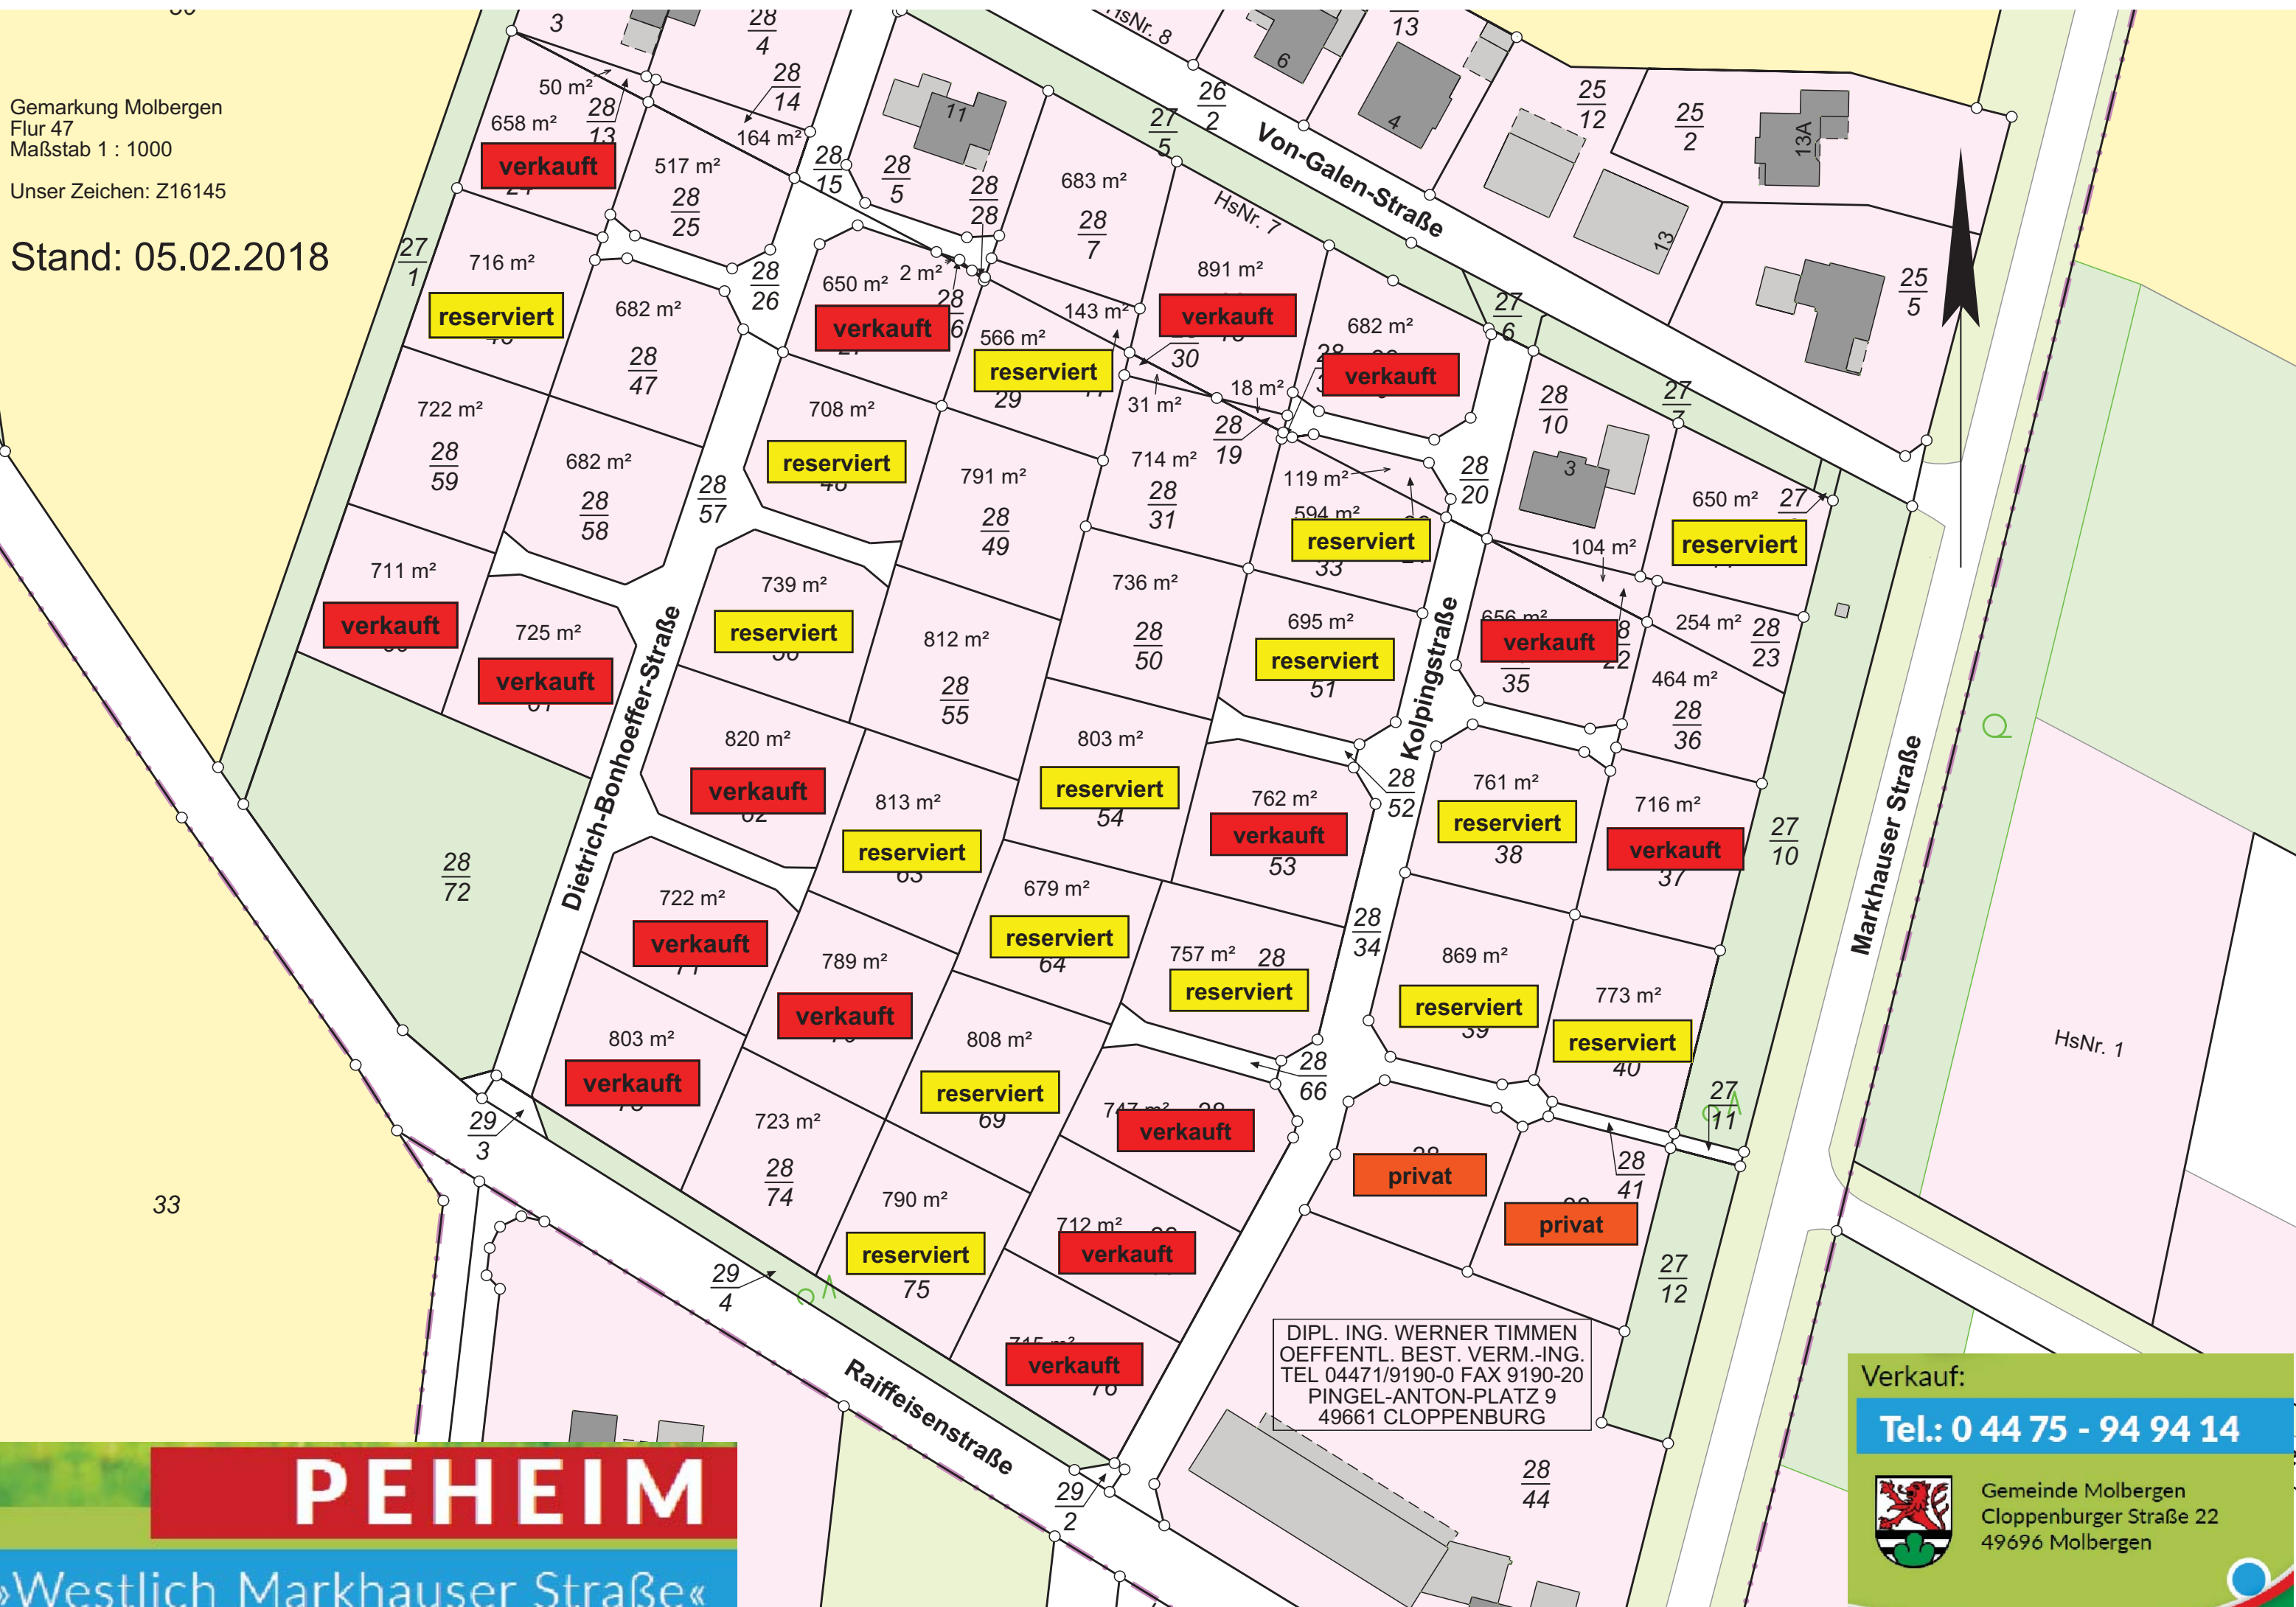

Gemarkung Molbergen
Flur 47
Maßstab 1 : 1000

Unser Zeichen: Z16145

Stand: 05.02.2018

DIPL. ING. WERNER TIMMEN
OEFFENTL. BEST. VERM.-ING.
TEL 04471/9190-0 FAX 9190-20
PINGEL-ANTON-PLATZ 9
49661 CLOPPENBURG

PEHEIM

»Westlich Markhauser Straße«

Verkauf:
Tel.: 0 44 75 - 94 94 14

Gemeinde Molbergen
Cloppener Straße 22
49696 Molbergen